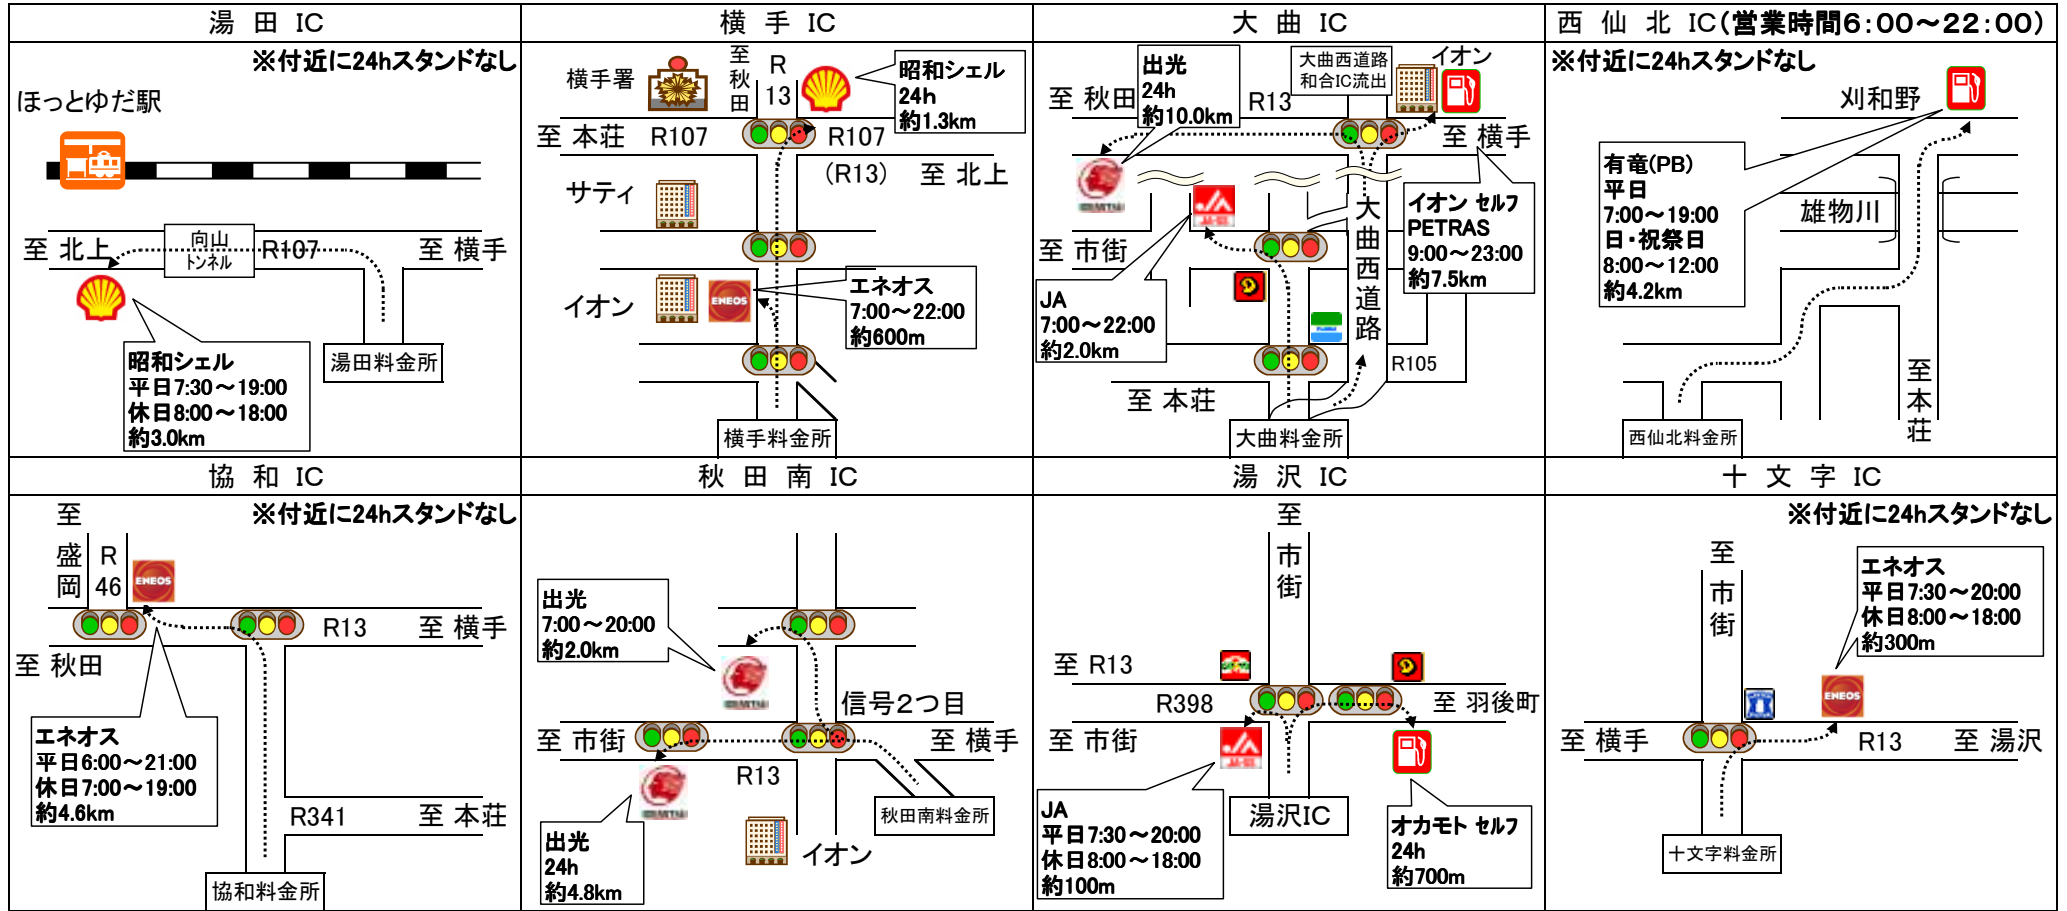

各インター付近のガソリンスタンドマップ

平成21年 5月10日現在

※通常期の営業時間となります

秋田道

各インター付近のガソリンスタンドマップ

平成21年 5月10日現在

※通常期の営業時間となります

秋田道