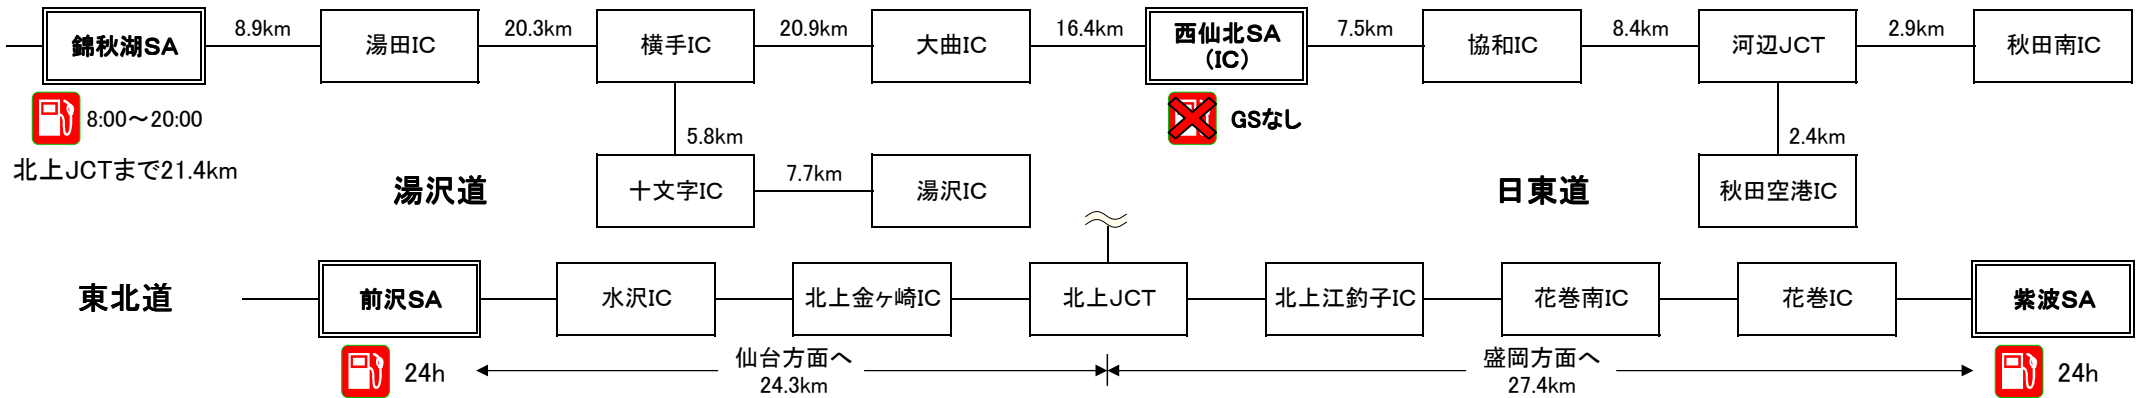

各インター付近のガソリンスタンドマップ

平成21年 5月10日現在

※通常期の営業時間となります

秋田道

各インター付近のガソリンスタンドマップ

平成21年 5月10日現在

※通常期の営業時間となります

秋田道