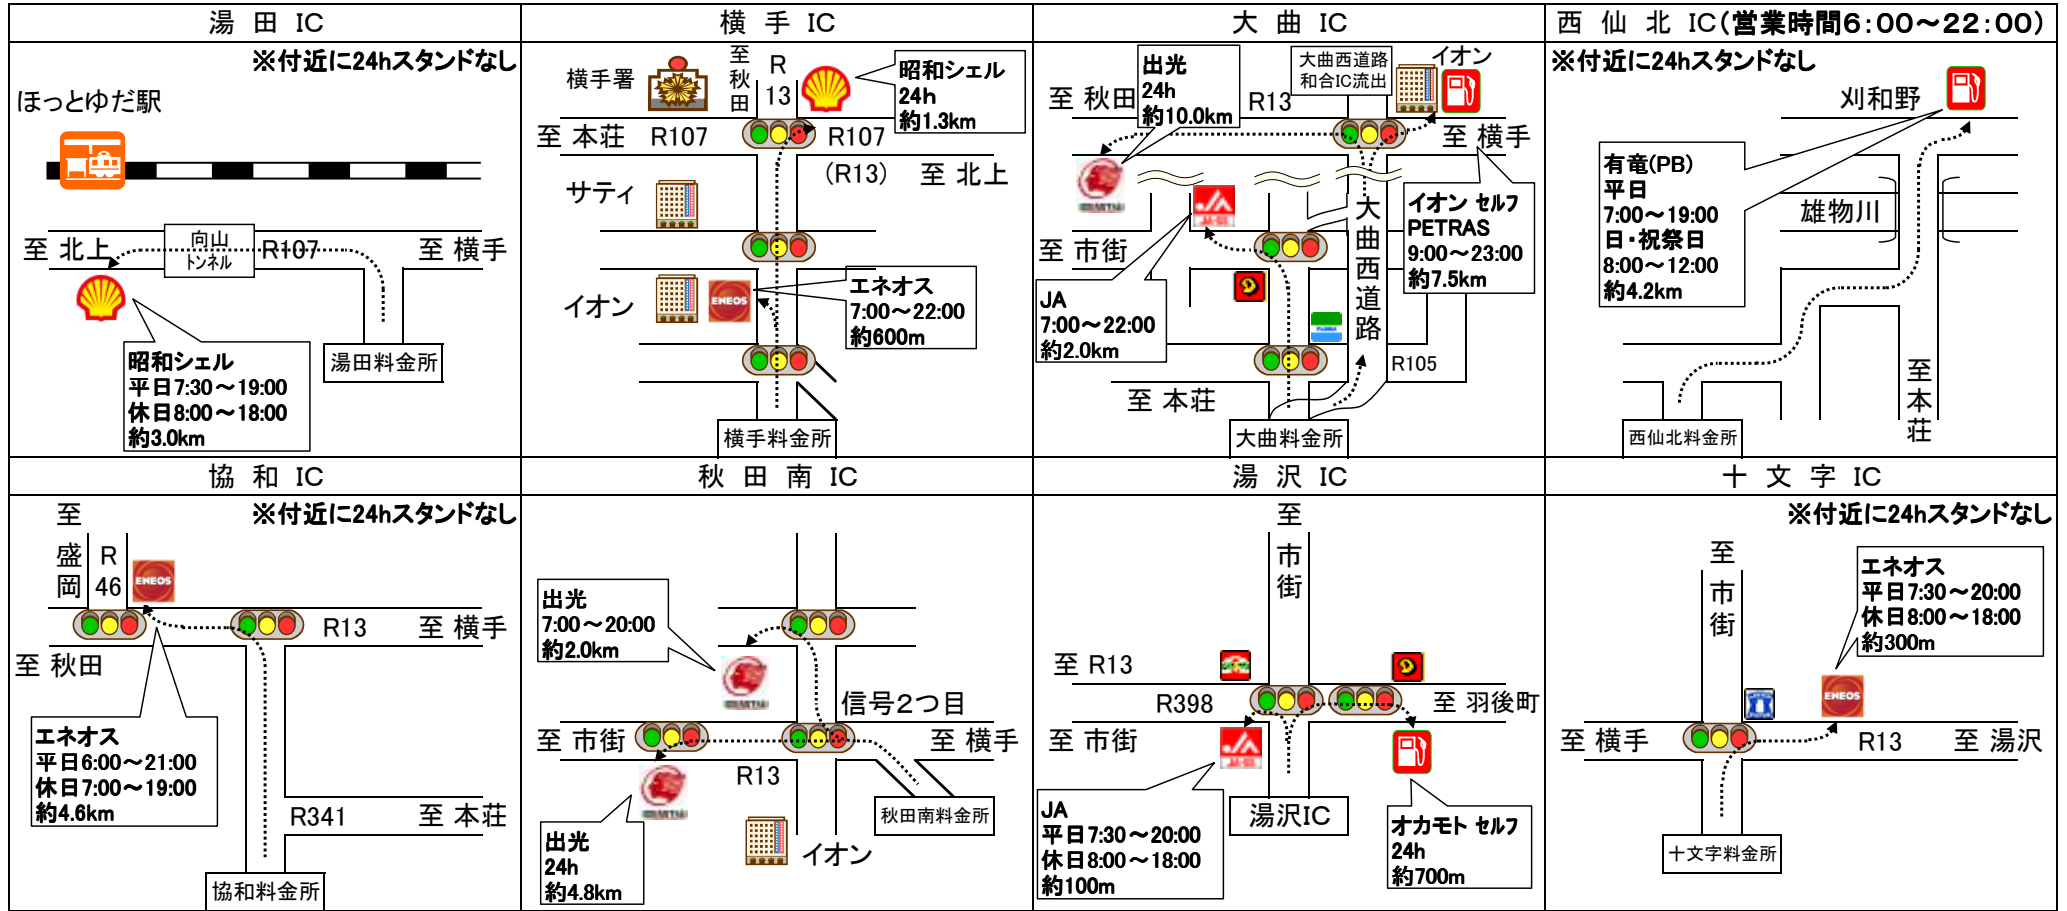

各インター付近のガソリンスタンドマップ

平成21年 5月10日現在

※通常期の営業時間となります

秋田道

各インター付近のガソリンスタンドマップ

平成21年 5月10日現在

※通常期の営業時間となります

秋田道