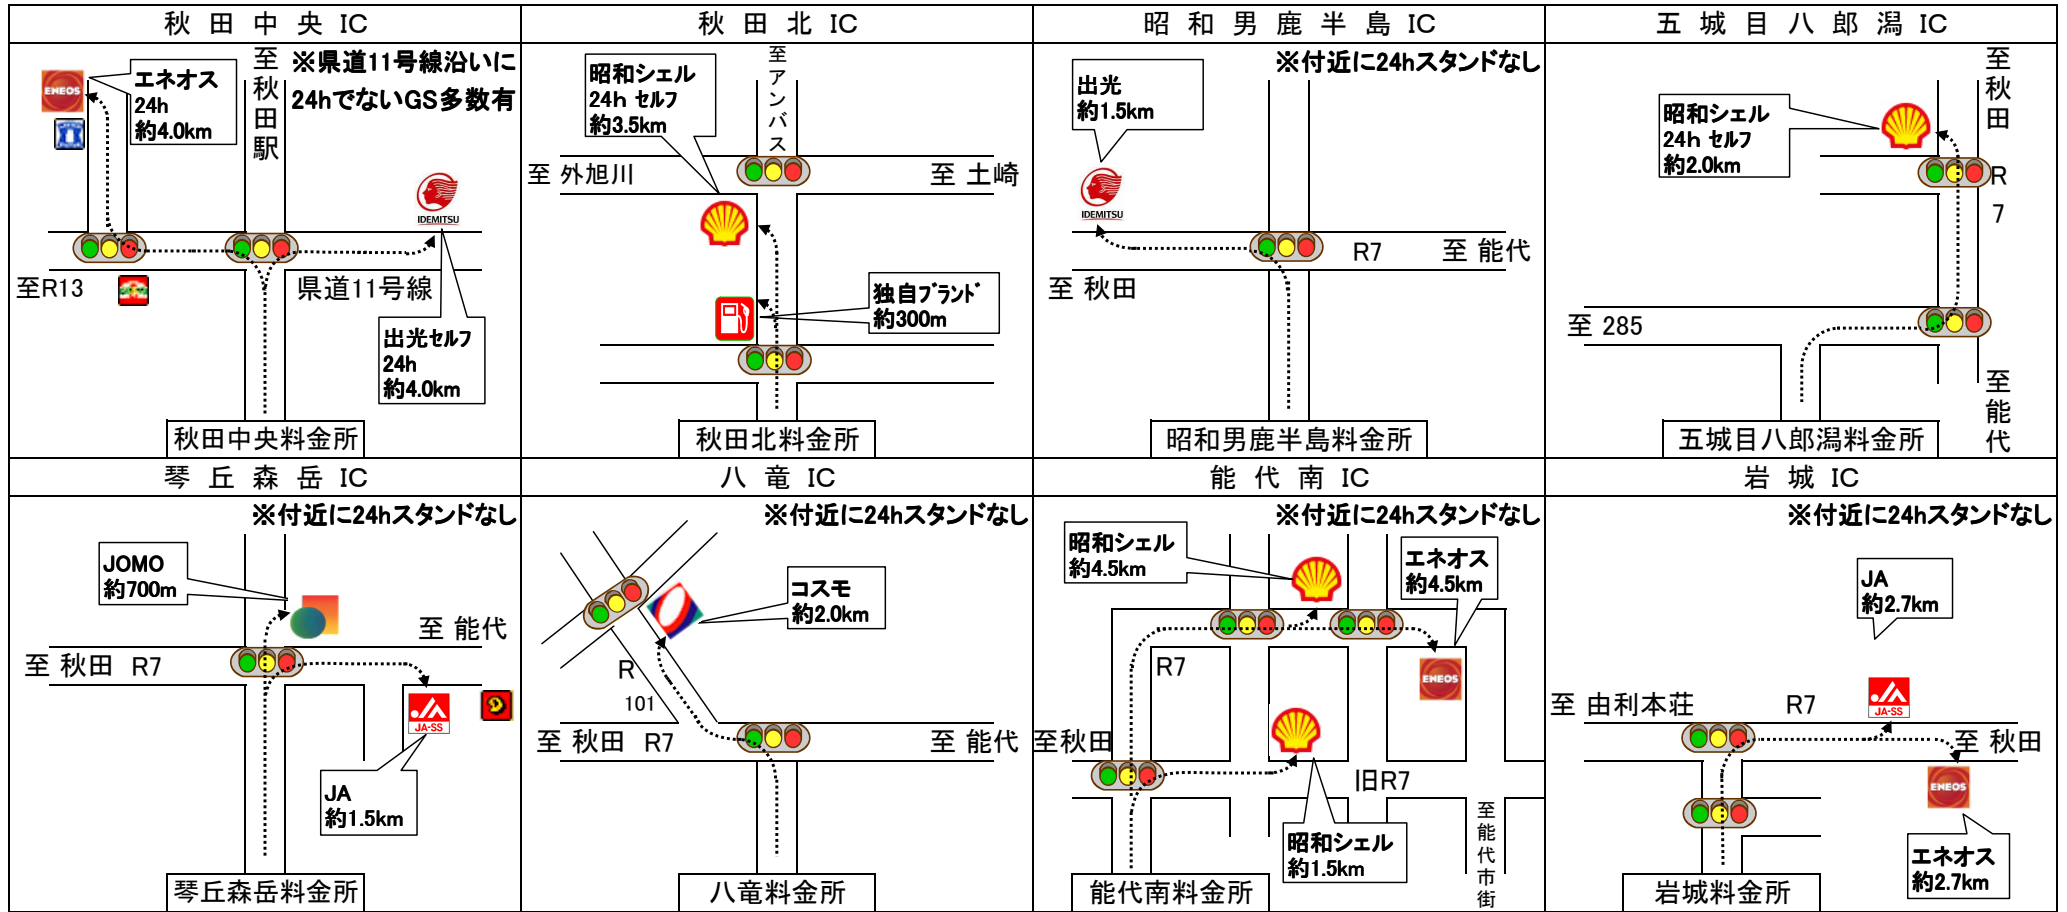

各インター付近のガソリンスタンドマップ

平成20年5月1日現在

秋田道

日東道